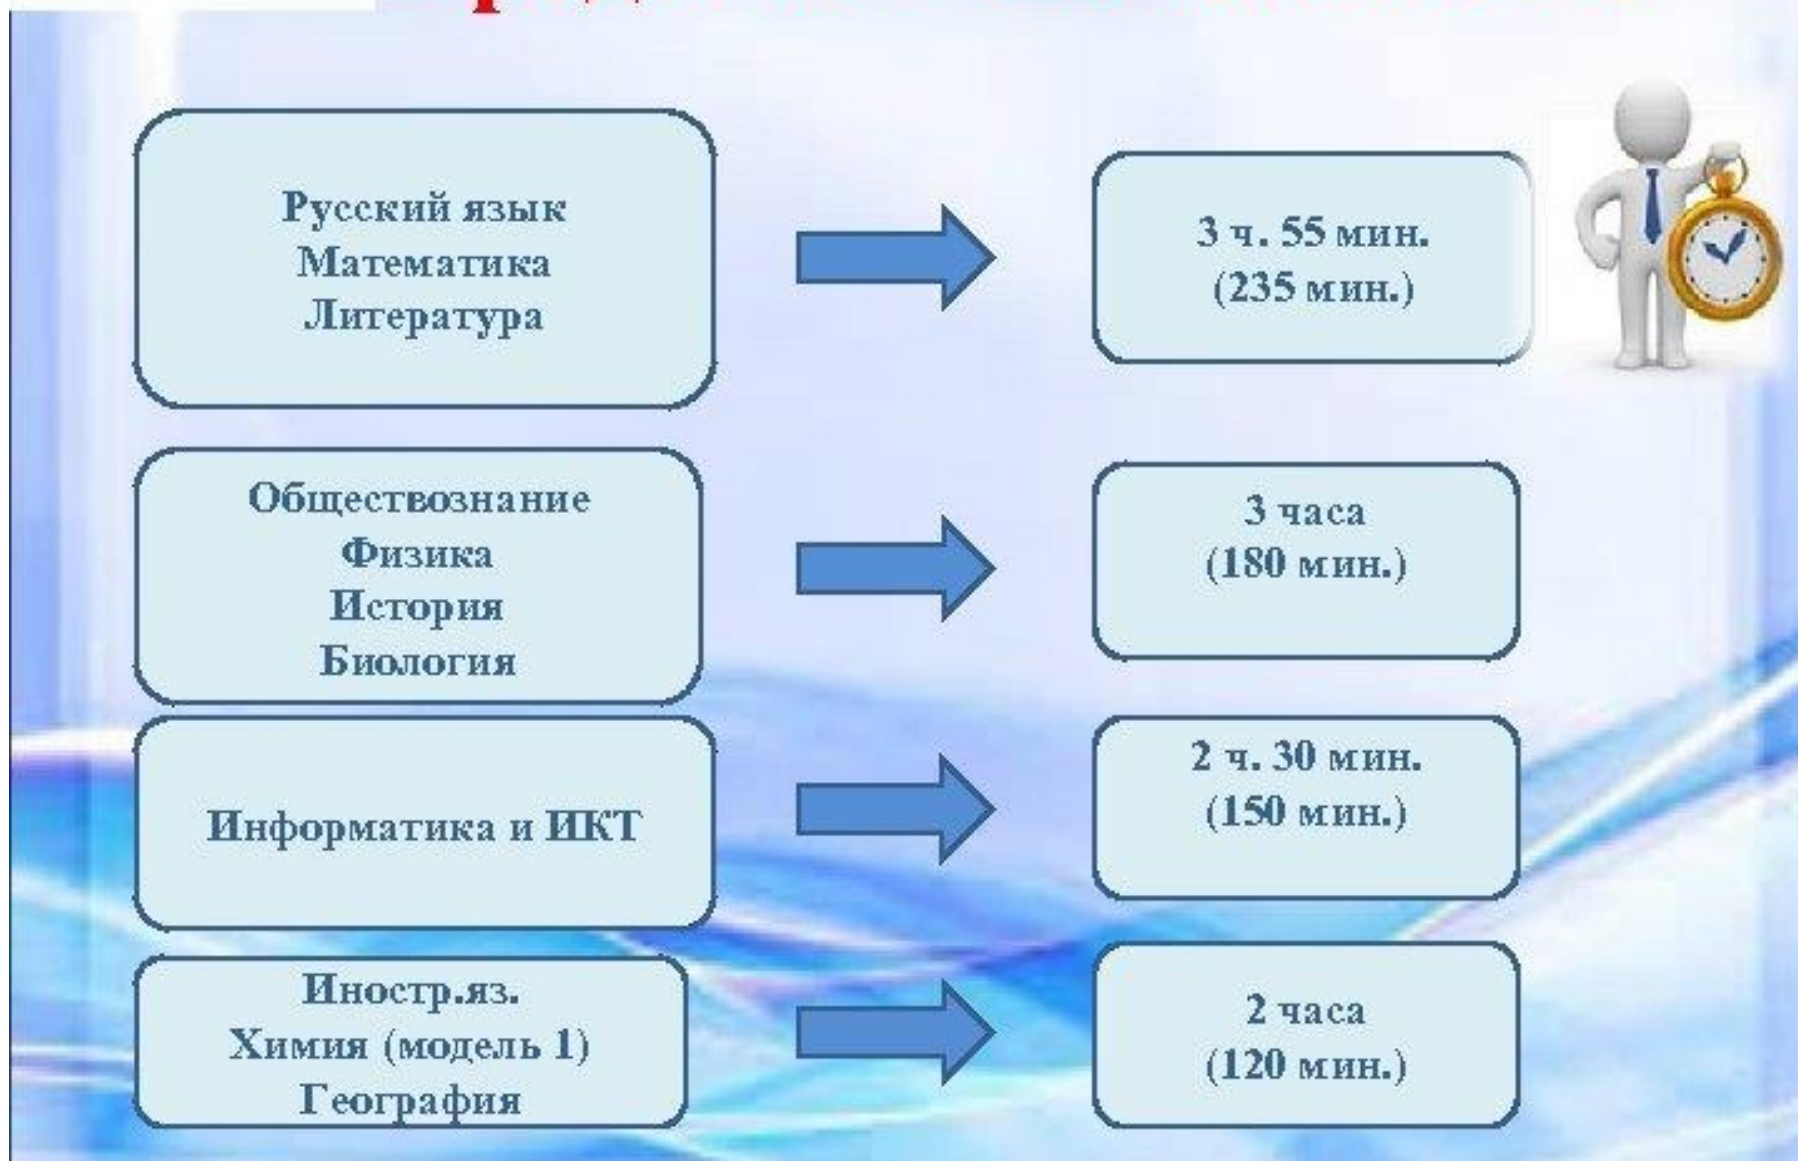

ОГЭ

2020

ОГЭ-2020. Уровни заданий

Уровень сложности заданий	Количество заданий	Максимальный первичный балл
Базовый	9	11
Повышенный	4	5
Высокий	3	7
Итого	16	23

Продолжительность ОГЭ

Что можно на ЕГЭ?

Как вести себя на экзамене и что взять с собой

Разрешено

Возьмите с собой на экзамен:

ЧЕРНУЮ
ГЕЛЕВУЮ
РУЧКУ

ПАСПОРТ

При необходимости:

ВОДУ без этикетки,
ЕДУ в прозрачной
упаковке

ЛЕКАРСТВА

Организатор может попросить оставить еду и воду на специальном столике вне аудитории, если они понадобятся – обратитесь к организатору.